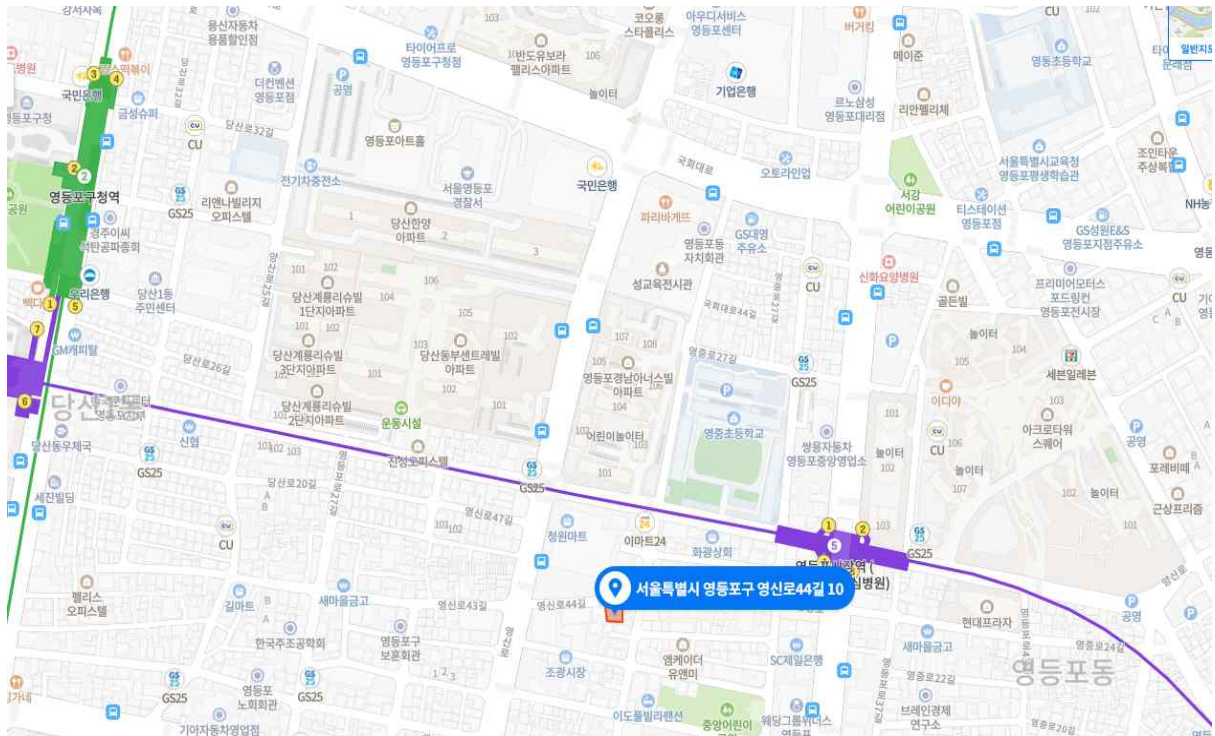

○ 소재지 : 서울특별시 동대문구 한천로46길 70-10 장안파크빌 1 (장안동 93-33)

※ 도보 3분 내 버스정류장

- 공원, 24시 마트, 우체국, 편의점, 카페 등 편의시설 근접

○ 수용인원 : 18명 정원 (6명 원룸, 12명 투룸)

○ 옵 션 : 각 방에 냉장고, 세탁기, 에어컨, 옷장, 신발장, 인터넷, 인덕션, 개별 화장실

사진

[백암복지재단 영등포동 장학관 소개]

○ 소재지 : 서울특별시 영등포구 영등포동 영신로 44길 10 영라이프(영등포동6가)

- ※ 5호선 영등포시장역 도보 4분, 2호선 영등포구청역 도보 14분
- 24시 빨래방, 24시 마트, 우체국, 편의점, 카페 등 편의시설 근접

○ 수용인원 : 23명 정원 (9명 원룸, 14명 투룸)

○ 옵 션 : 각 방에 책상, 의자, 냉장고, 드럼세탁기, 에어컨, 옷장, 신발장, 인터넷, 인덕션, 개별 화장실